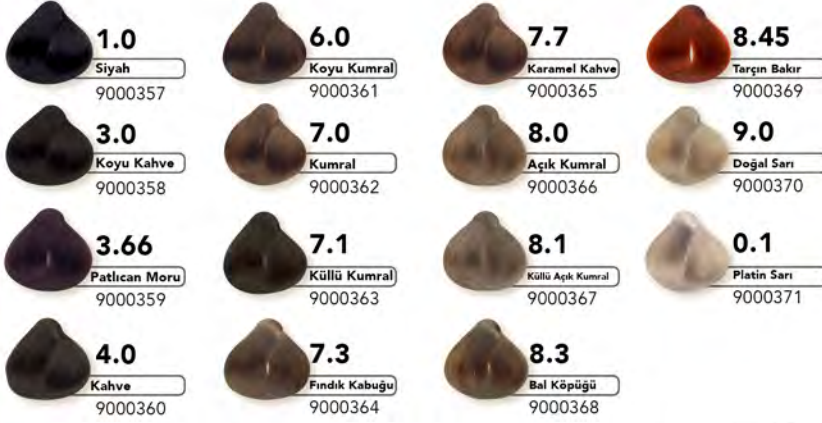

HER BİRİ  
19,99 TL

\* Kampanya 01-09 Ekim tarihleri arasında katalogdan yapacağınız her 150 TLP alışverişinizde geçerlidir. Prim değerlidir.

FARMASI

**1-9 EKİM**  
TARİHLERİ ARASINDA  
KATALOGDAN HER  
150 TLP ALIŞVERİŞİNİZE  
**İNDİRİM FIRSATI**

Farma Color Saç Boyası

Farma Color Deluxe Saç Boyası

KOLAY TARAMA SAĞLAYAN  
SAÇ FIRÇASI - 9700649

HER BİRİ  
**19,99 TL**

\* Kampanya 01-09 Ekim tarihleri arasında katalogdan yapacağınız her 150 TLP alışverişinizde geçerlidir. Prim değerlidir.