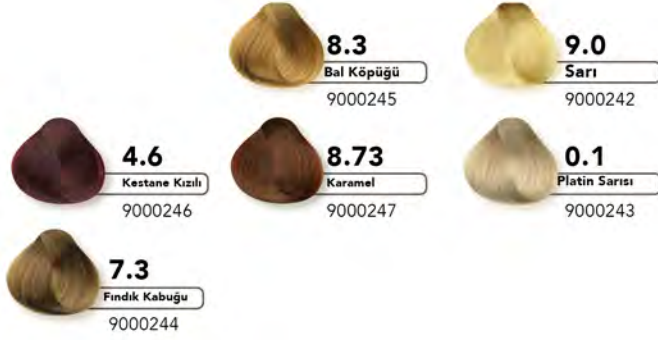

**EXPRESS GÖZ  
KALEMİ**  
SİYAH 01 - 1000005

**BOTANICS HERBAL MIX  
ŞAMPUAN TÜM SAÇ TIPLERİ İÇİN**  
500 ML - 1108194

**AMARANT UNU**  
300 G - 1000832

**AMARANT TOHUMU**  
300 G - 1000831

**DR.C.TUNA WHITE CORRECT  
AYDINLATICI SABUN**  
100 G - 1119056

Farma Color Saç Boyası

Farma Color Deluxe Saç Boyası

KOLAY TARAMA SAĞLAYAN  
SAÇ FIRÇASI - 9700649

HER BİRİ  
**19,99 TL**

\* Kampanya 01-09 Ekim tarihleri arasında katalogdan yapacağınız her 150 TLP alışverişinizde geçerlidir. Prim değerlidir.