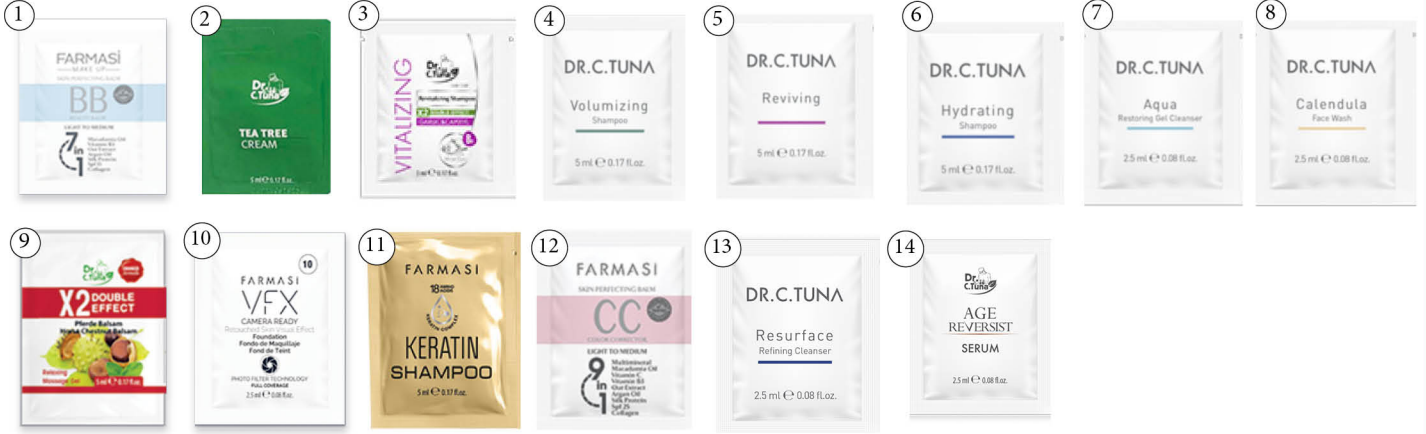

SATIŞ DESTEKLEYİCİ ÜRÜNLER

- 1 BB Krem 4'lü Sachet - 1117103 **1,99TL**
- 2 Çay Ağacı Serisi 4'lü Sachet - 1117117 **1,99TL**
- 3 Dr. C. Tuna Vitalizing Serisi 4'lü Sachet - 1000170 **1,99TL**
- 4 Dr. C. Tuna Volumizing 4'lü Sachet - 1000608 **2,99TL**
- 5 Dr. C. Tuna Sachet Reviving 4'lü Sachet - 1000391 **2,99TL**
- 6 Dr. C. Tuna Sachet Hydrating 4'lü Sachet - 1000607 **2,99TL**
- 7 Dr. C. Tuna Sachet Aqua Serisi 4'lü Sachet - 1000360 **1,99TL**
- 8 Dr. C. Tuna Calendula 4'lü Sachet - 1000598 **1,99TL**
- 9 Dr. C. Tuna Masaj Jeli 4'lü Sachet - 1117104 **1,99TL**
- 10 VFX Fondöten 4'lü Sachet - 1000346 **1,99TL**
- 11 Keratin Serisi 4'lü Sachet (2 Şam. 2 Maske) 1000169 **1,99TL**
- 12 Farmasi Sachet Set Cc all in one 4'lü 1117102 **1,99TL**
- 13 Dr. C. Tuna Resurface Serisi 4'lü Sachet - 1000361 **2,99TL**
- 14 Dr. C. Tuna Age Reversist Serisi 4'lü Sachet - 1103290 **2,99TL**