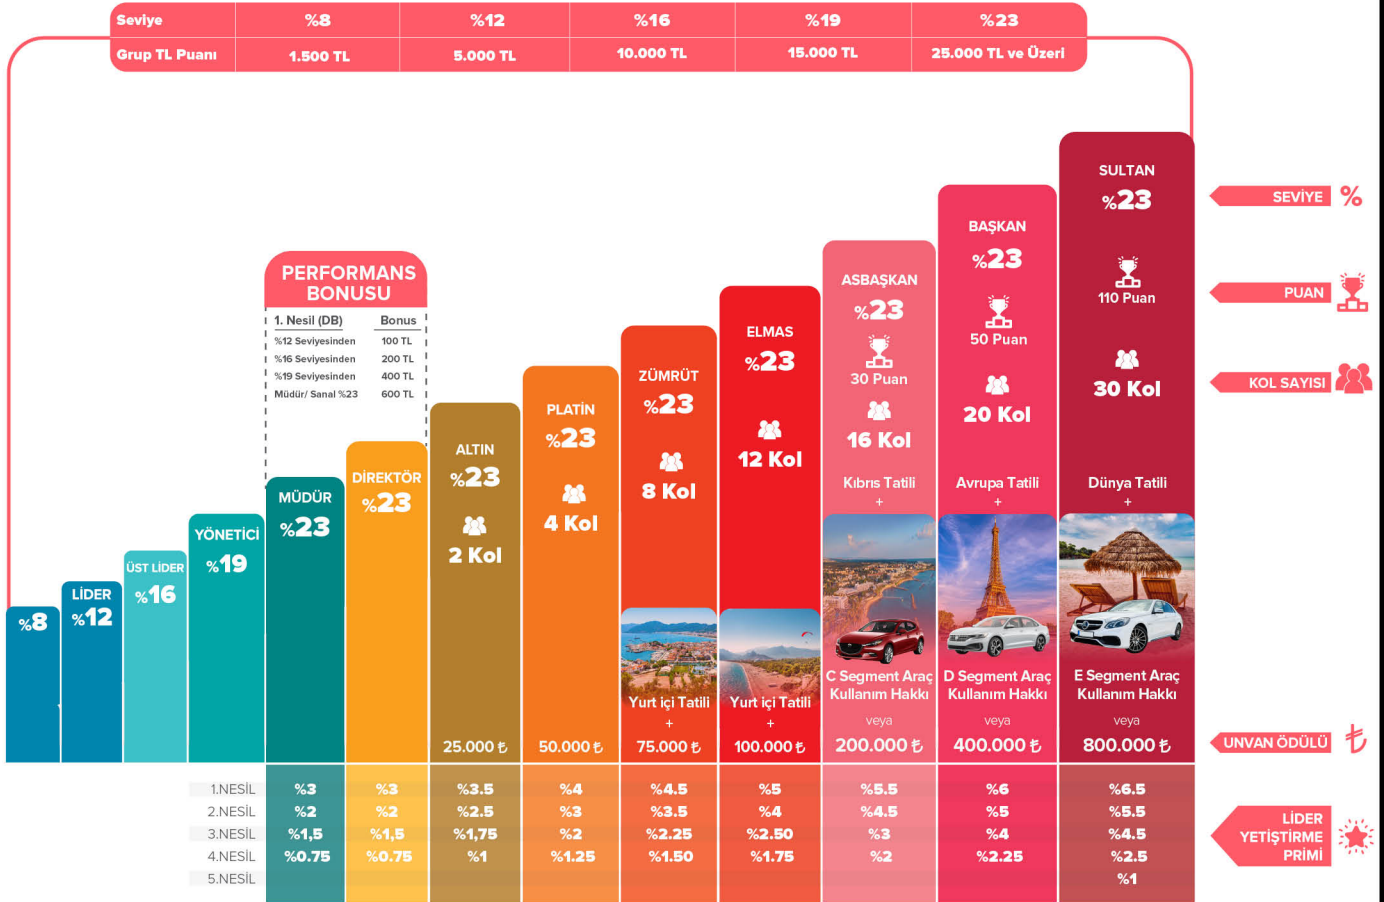

FARMA Sİ 2022

**RAKİPSİZ, ÇOK KAZANDIRAN
KAZANÇ MODELİMİZ YENİLENDİ!
01 EYLÜL 2022'DEN İTİBAREN GECERLİDİR!**

2022 KAZANÇ PLANI

1 Eylül 2022 tarihi itibarıyla geçerlidir.