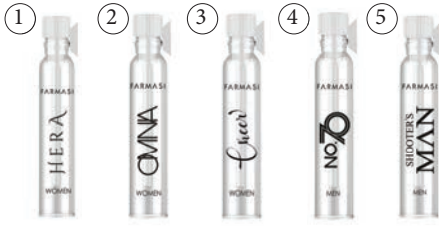

## MART AYINA ÖZEL SAHA DESTEK PAKETİ

74,99TL

PK95450

- Paket İçeriği;  
 3x NİSAN KATALOG  
 3x MAGAZİN  
 15x 4'LÜ KARIŞIK SAŞET SET  
 1x AJANDA

Prim Değersiz

① **Hera Tester EDP**  
1,4 ml - 1107418

③ **Cheer Tester Edp**  
1,4 ml - 1107464